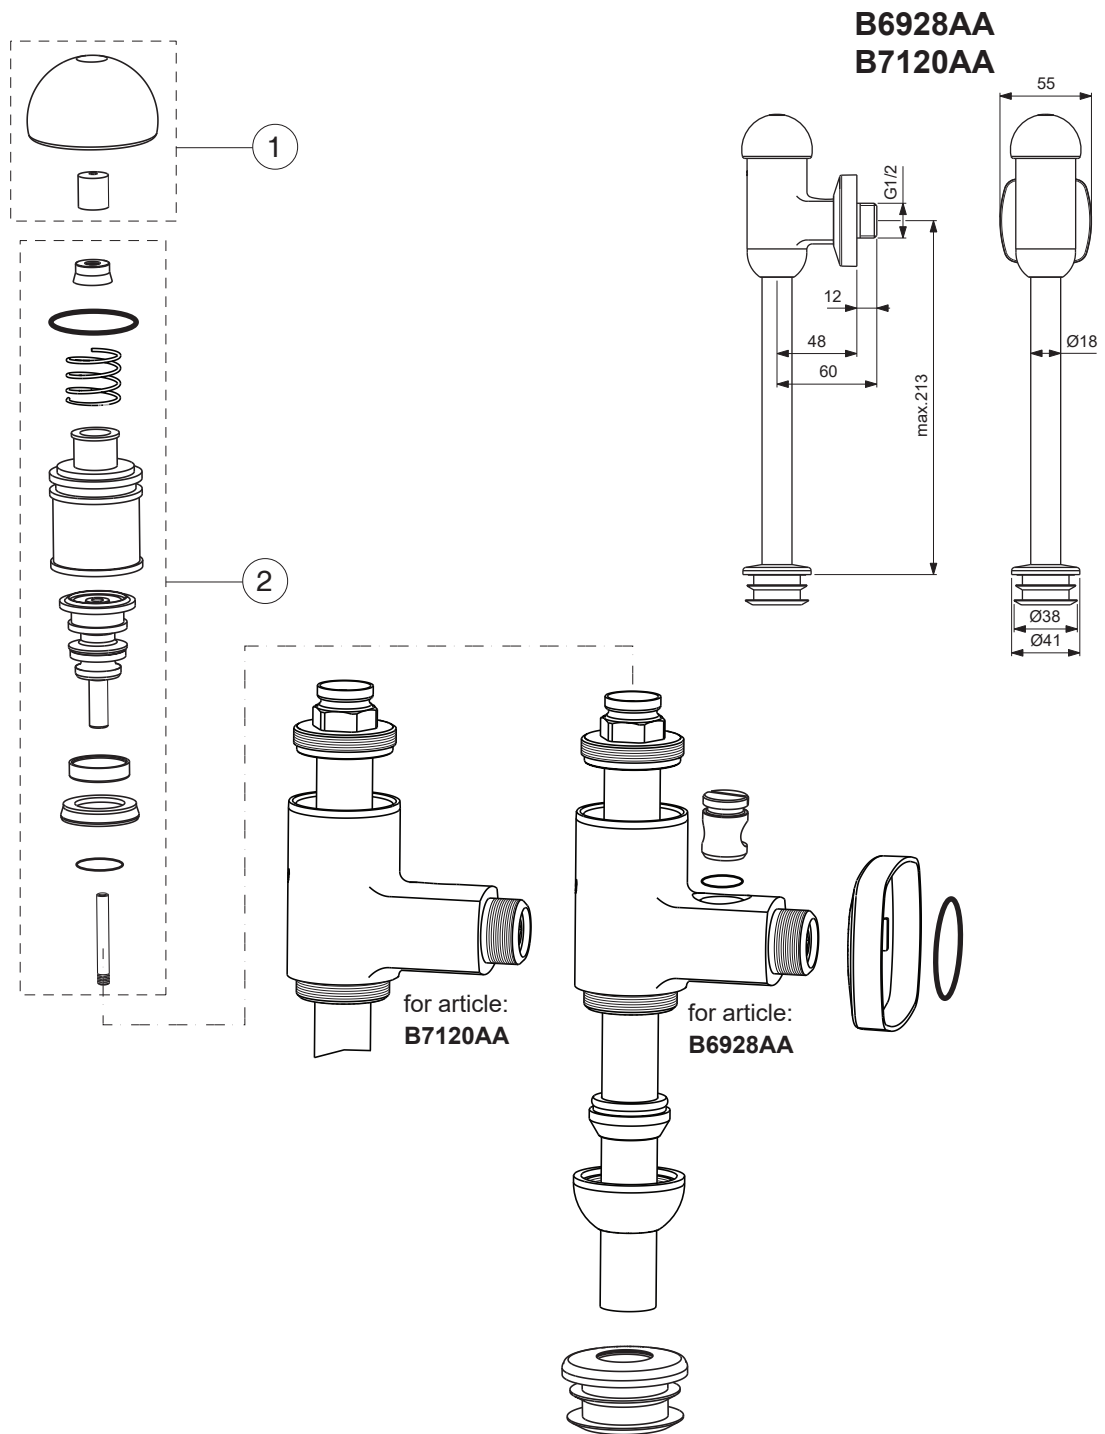

Ideal Standard

Pos.	Signify	Spare parts-Nr.	Quantity	Pos.	Signify	Spare parts-Nr.	Quantity
1	Pull knob	B960206AA	1 Set				
2	Repair kit	B961157NU	1 Set				