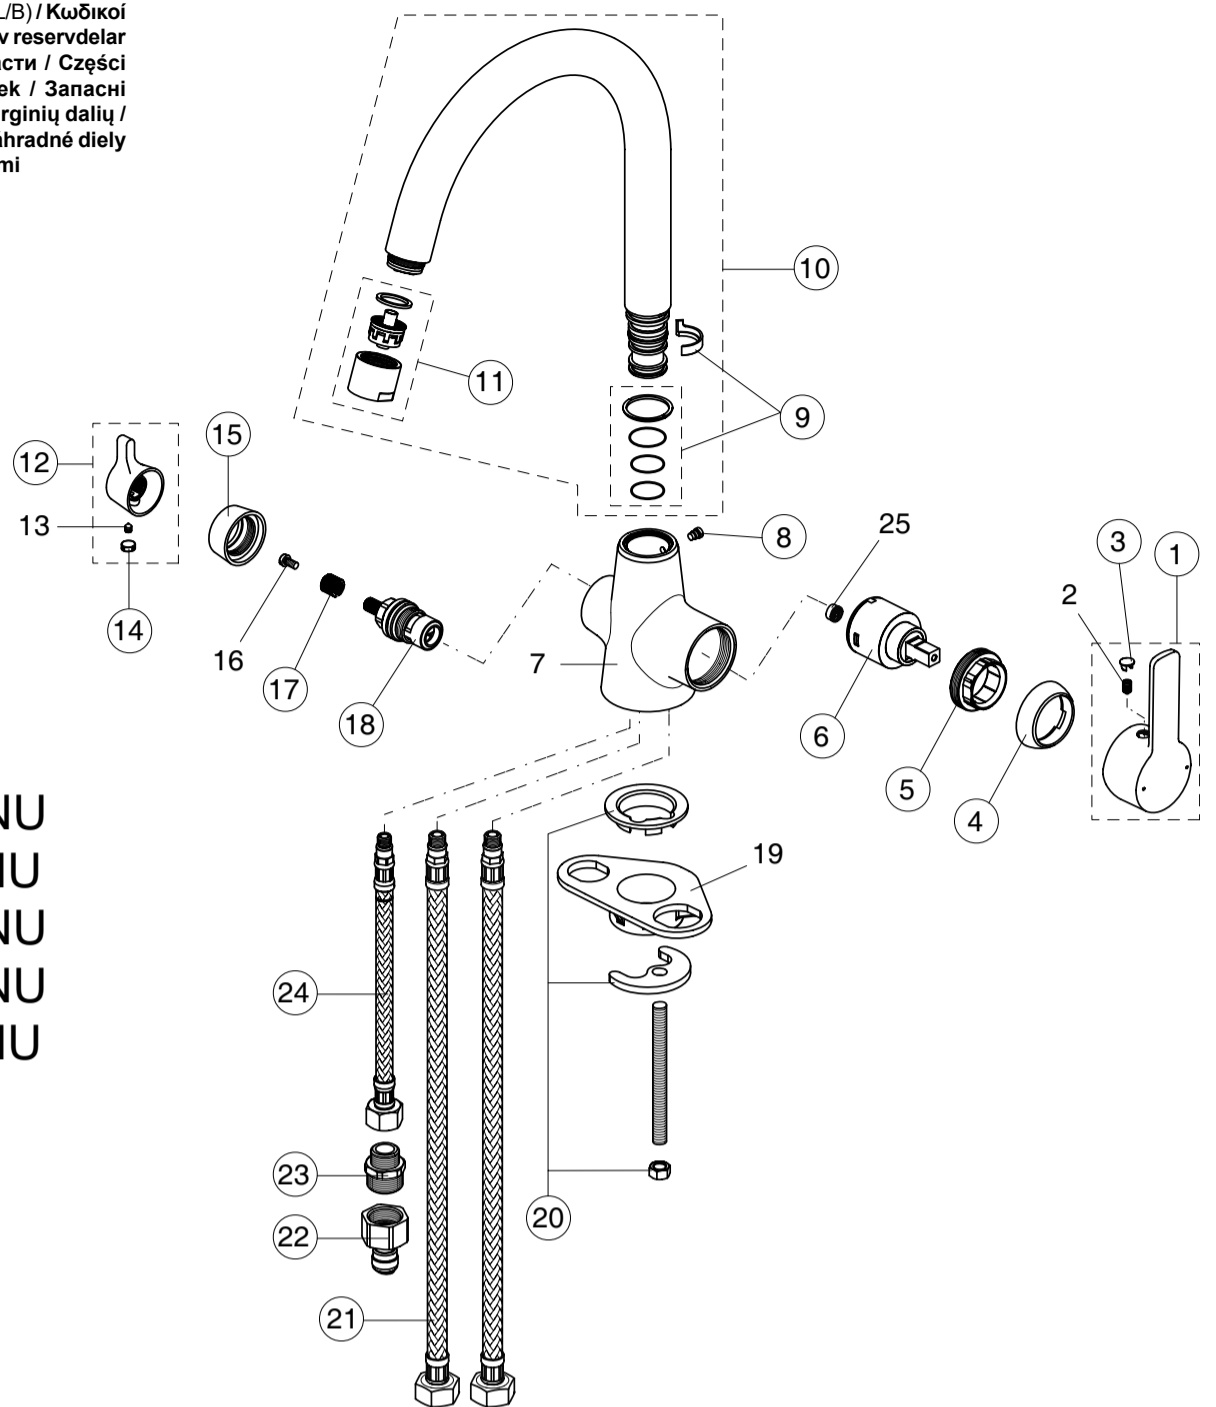

Ordering spares / Ersatzteil - Regelung / Pièces de rechange / Parti di ricambio / Lista de recambios / Onderdelen bestellen (NL/B) / Κωδικός Ανταλλακτικών / Bestilling af reservedele / Beställning av reservdelar / Bestilling av reservedeler / Резервни части / Запчасти / Części zarasowe / Piese de schimb / Rendelhető alkatrészek / Запасні частини / Резервни делови / Резервни делови / Atsarginių dalių / Tellitavad varuosad / Rezerves daļas / Náhradní díly / Náhradné diely / Yedek parça siparişi / Nadomestni deli / Pjese kembimi

XX = AA, AD, ...

- 1 - B 961240 XX
- 3 - B 960473 XX
- 4 - B 964697 XX
- 5 - B 964698 NU
- 6 - B 961477 NU
- 8 - B 960273 NU
- 9 - B 961361 NU
- 10 - B 961363 XX
- 11 - B 961362 XX
- 12 - B 961283 XX
- 14 - B 960583 NU
- 15 - B 961364 XX
- 17 - B 961326 NU
- 18 - B 960350 NU

- 20 - B 964894 NU
- 21 - A 963600 NU
- 22 - B 961366 NU
- 23 - B 961365 NU
- 24 - A 962370 NU

Vidima®

CALISTA

09.2018 / B665884

B C396 ..