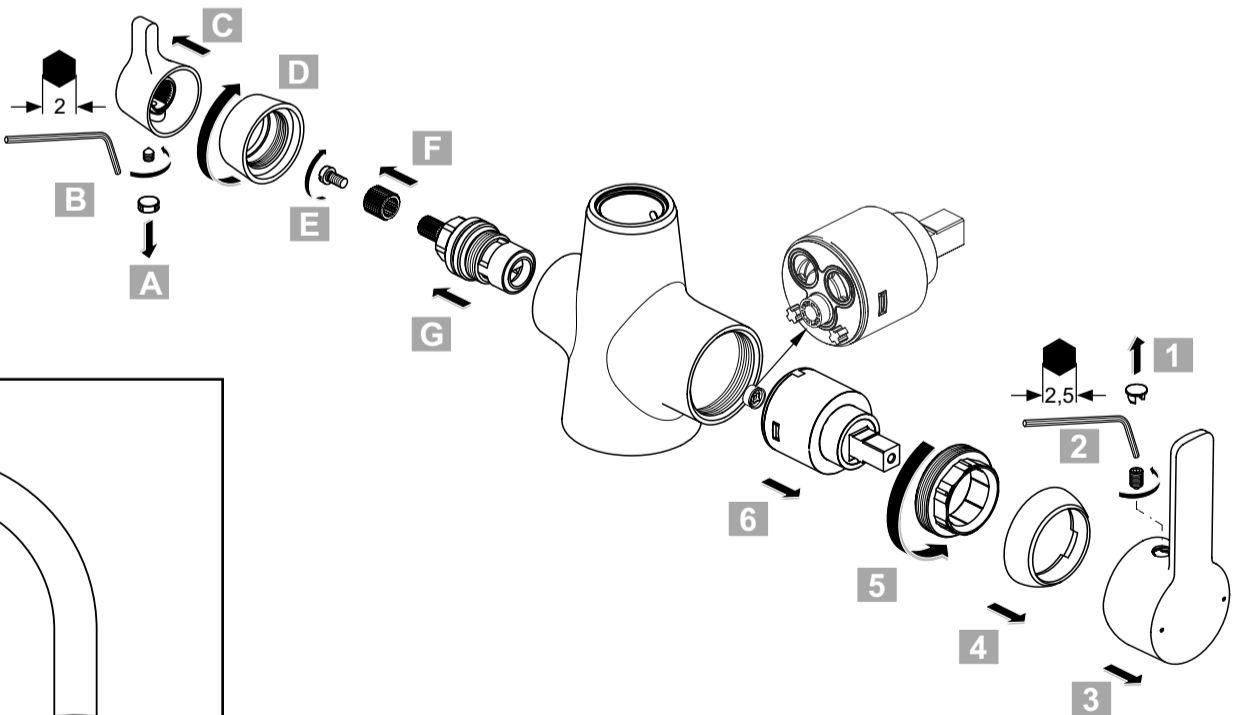

- 20 - B 964894 NU
- 21 - A 963600 NU
- 22 - B 961366 NU
- 23 - B 961365 NU
- 24 - A 962370 NU

**Vidima®**

**CALISTA**

09.2018 / B665884

**B C396 ..**

Ideal Standard International NV  
Corporate Village – Gent Building  
Da Vincilaan 2  
1935 Zaventem  
Belgium  
<http://www.idealstandardinternational.com>