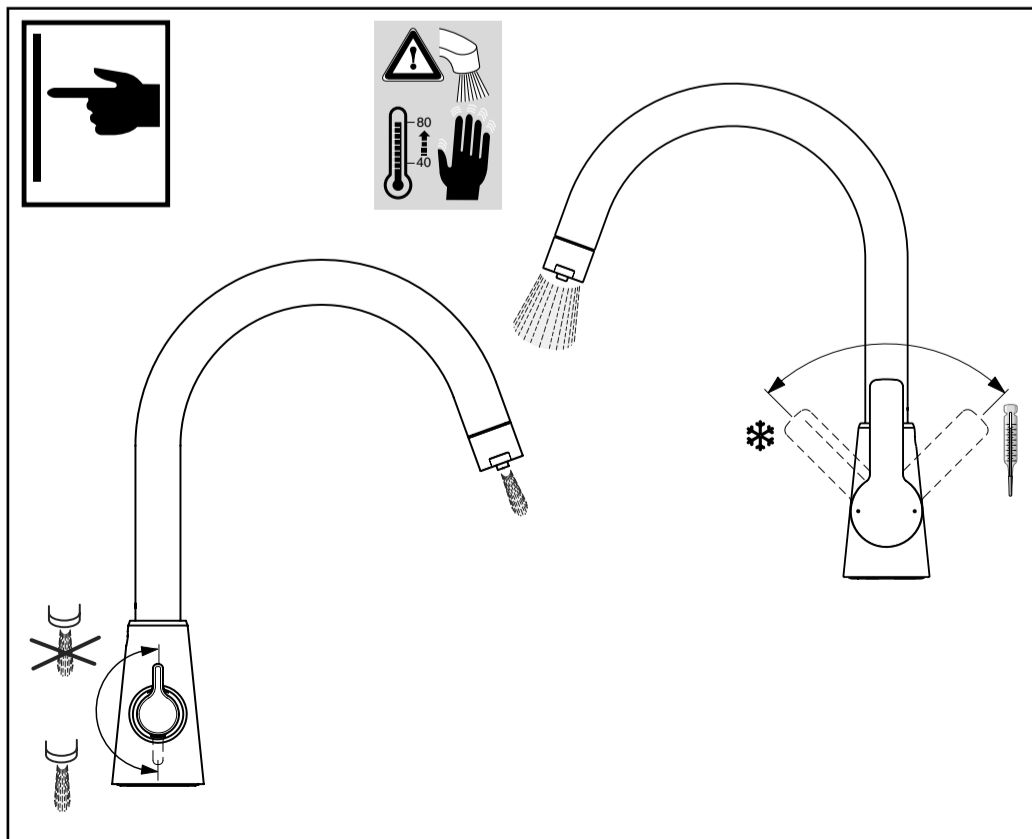

- 20 - B 964894 NU
- 21 - A 963600 NU
- 22 - B 961366 NU
- 23 - B 961365 NU
- 24 - A 962370 NU

**Vidima®**

**CALISTA**

09.2018 / B665884

**B C396 ..**

Ideal Standard International NV  
Corporate Village – Gent Building  
Da Vincilaan 2  
1935 Zaventem  
Belgium  
<http://www.idealstandardinternational.com>