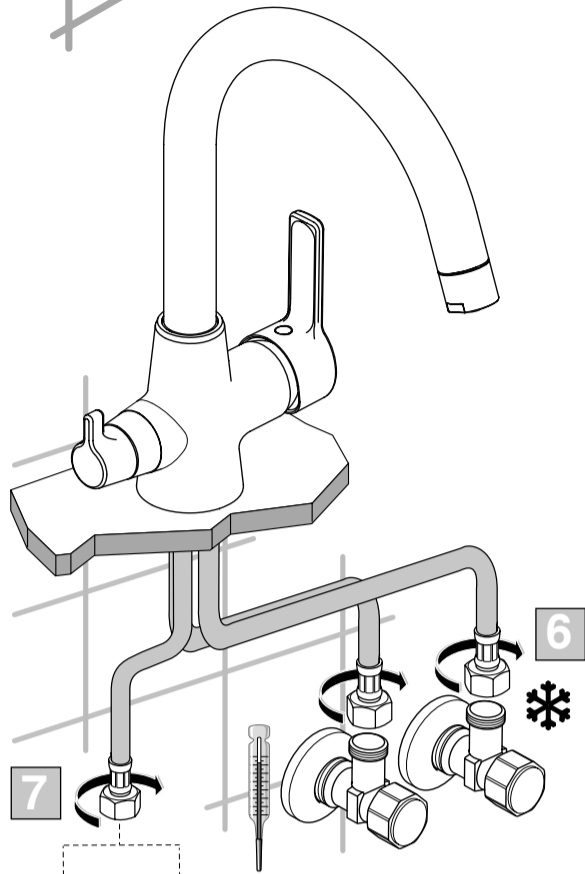

- 20 - B 964894 NU
- 21 - A 963600 NU
- 22 - B 961366 NU
- 23 - B 961365 NU
- 24 - A 962370 NU

**Vidima®**

**CALISTA**

09.2018 / B665884

**B C396 ..**

Ideal Standard International NV  
Corporate Village – Gent Building  
Da Vincilaan 2  
1935 Zaventem  
Belgium  
<http://www.idealstandardinternational.com>